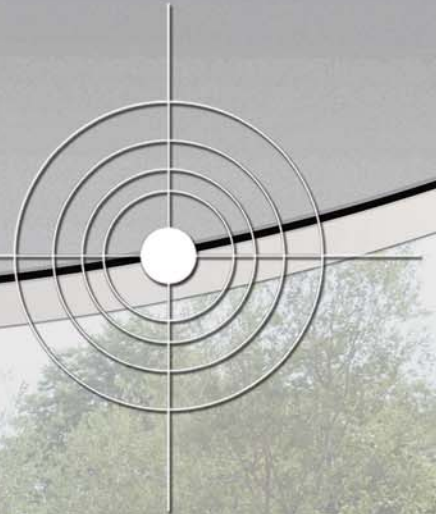

FINDAR

Localice en Tiempo Real

Tecnología en Geo Radares

**Sensors &
Software**

soluciones para la visualización
del sub suelo

Descarte un área de interés en un solo escaneo

Localice Evidencia Enterrada en Distintos Terrenos

Vea secciones transversales inmediatamente.
Observe secciones o rebanadas a distintas profundidades.
Obtenga profundidades precisas de evidencia enterrada.

Descargue imágenes en una PC.
Integre datos en reportes.

- **Visualización en campo**
 - Resistente a la intemperie
 - Adaptable a las condiciones de luz
- **Carro durable**
 - Ligero y portátil
 - Carro no Metálico
 - Batería de larga duración
- **La mejor tecnología GPR**
 - Alta resolución
 - Aprobado FCC, EU, IC